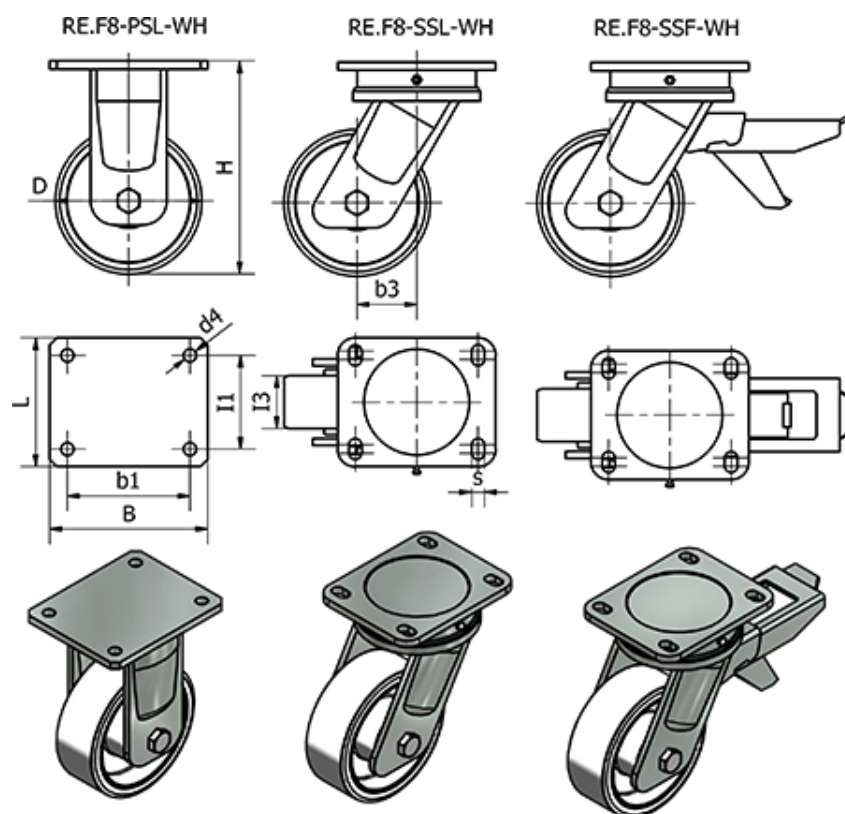

Varenummer: 2314449461

Beskrivelse: E+G kunststof hjul

RE.F8-125-SSL-WH - Drejeligt konsol u/bremse i Galvaniseret stål

## Mål

B	= 135	I3	= 45
b1	= 105	Kode	= 449461
b3	= 51	L	= 110
D	= 125	R	= 157
d4	=	Rullemodstand (N)	= 4000
Dynamisk belastning (N)	= 6500	s	= 11
H	= 182	Type	= RE.F8-125-SSL-WH
I1	= 80	Vægt (g)	= 3510